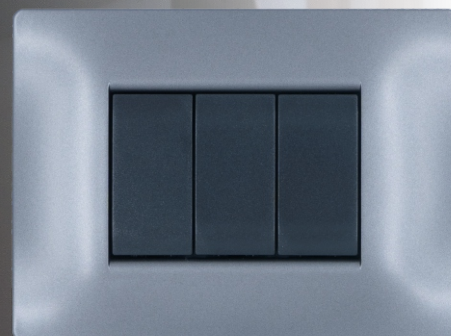

РАМКИ

MYLIFE Q последним родился среди наших накладок из технополимера, но уже стал наиболее заметным благодаря своему современному стилю, состоящему из плавных линий, а также универсальности и практичности: его сборка очень проста, в машинах для модульных устройств MYLIFE, без использования каких-либо переходники.

MYLIFE Q доступен в 23 цветах с 6 различными вариантами отделки, призванными подчеркнуть любой архитектурный стиль и удовлетворить любое настроение.