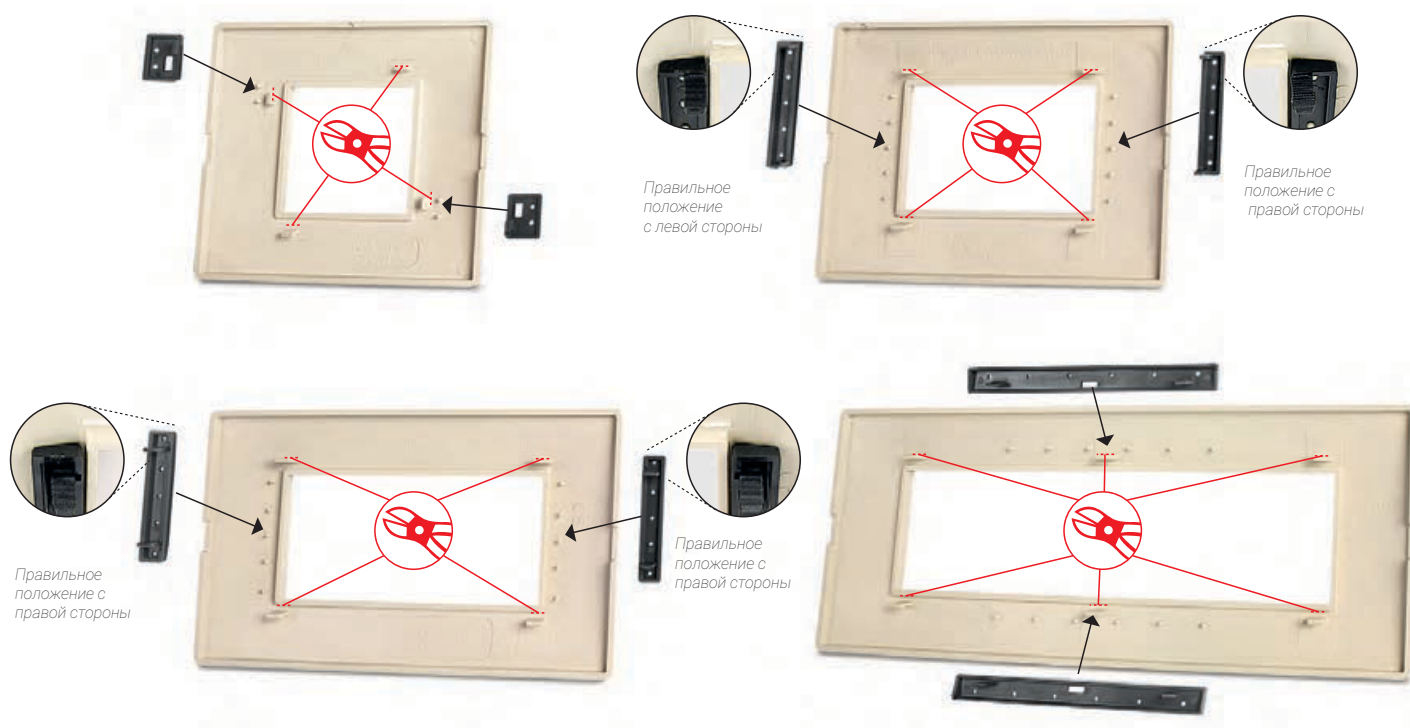

УСТАНОВКА ПЕРЕХОДНИКОВ НА КРЫШКИ MYLIFE Q